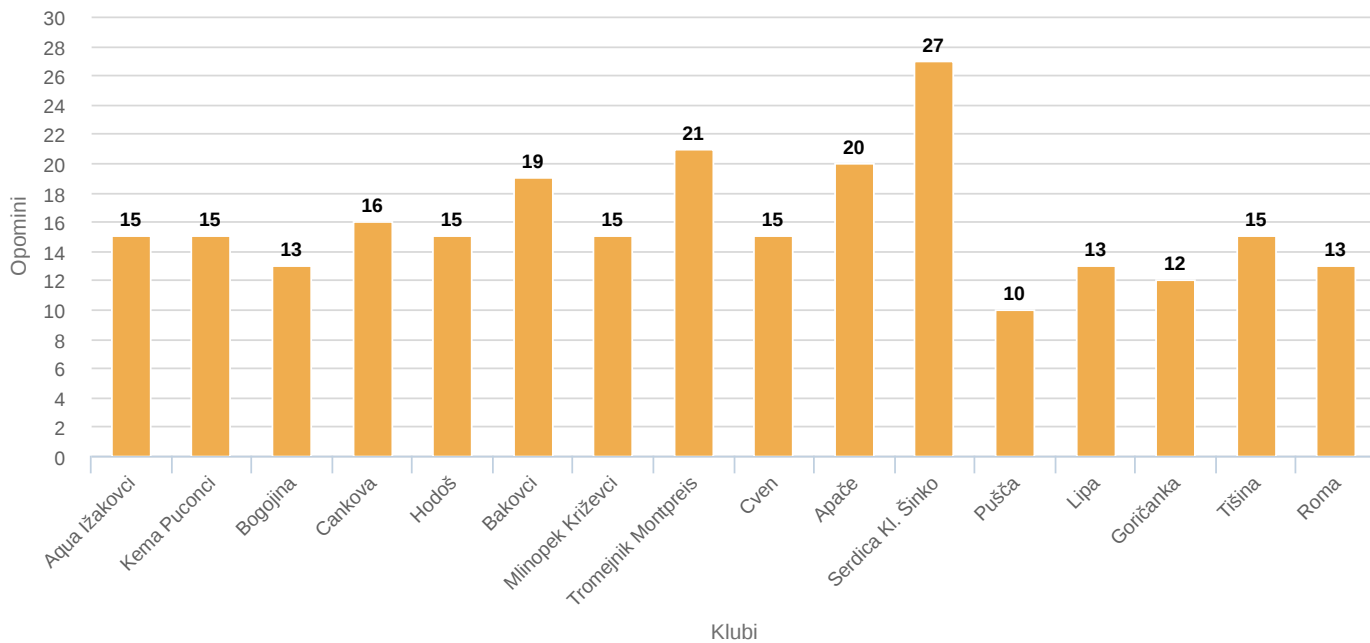

Highcharts.com

Število rumenih kartonov po klubih

Število rumenih kartonov po klubih

Highcharts.com

Število rdečih kartonov po klubih

Število rdečih kartonov po klubih

Highcharts.com

1.MNL ČLANI MS 24/25