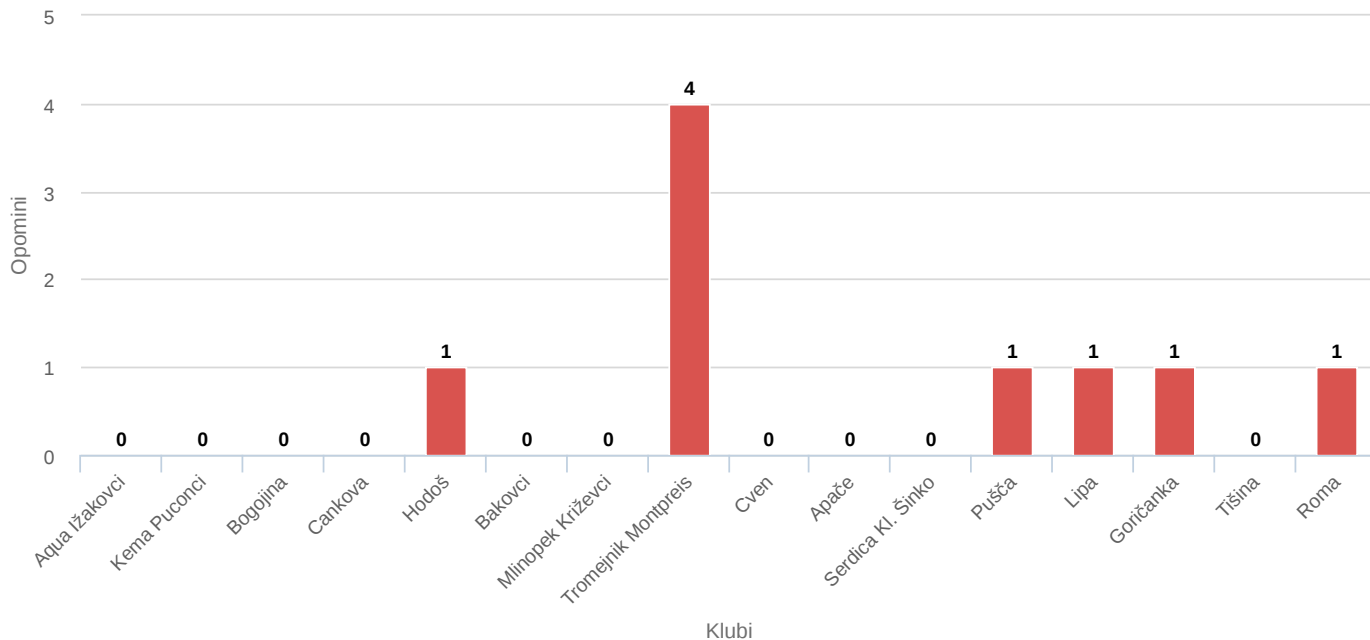

Highcharts.com

Število rumenih kartonov po klubih

Število rumenih kartonov po klubih

Highcharts.com

Število rdečih kartonov po klubih

Število rdečih kartonov po klubih

Highcharts.com

1.MNL ČLANI MS 24/25