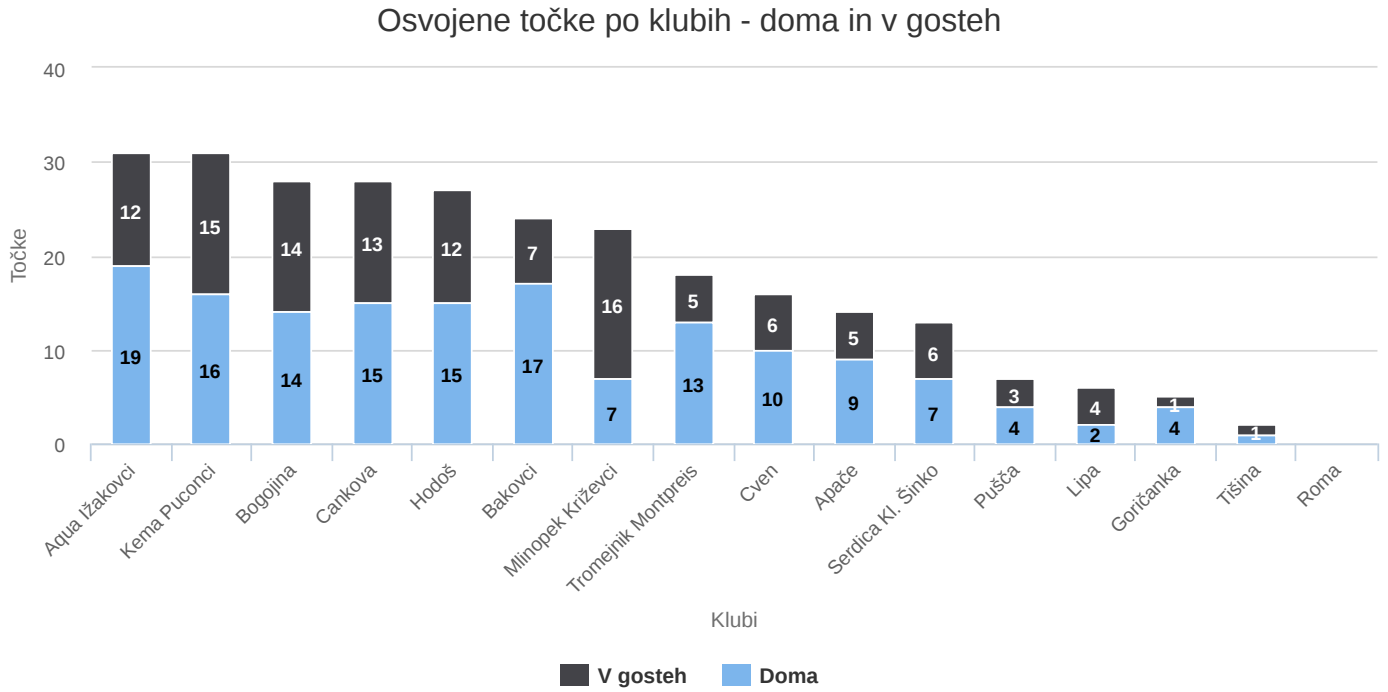

Highcharts.com

Število rumenih kartonov po klubih

Število rumenih kartonov po klubih

Highcharts.com

Število rdečih kartonov po klubih

Število rdečih kartonov po klubih

Highcharts.com

1.MNL ČLANI MS 24/25

03.12.2024

Osvojene točke po klubih - doma in v gosteh

Highcharts.com