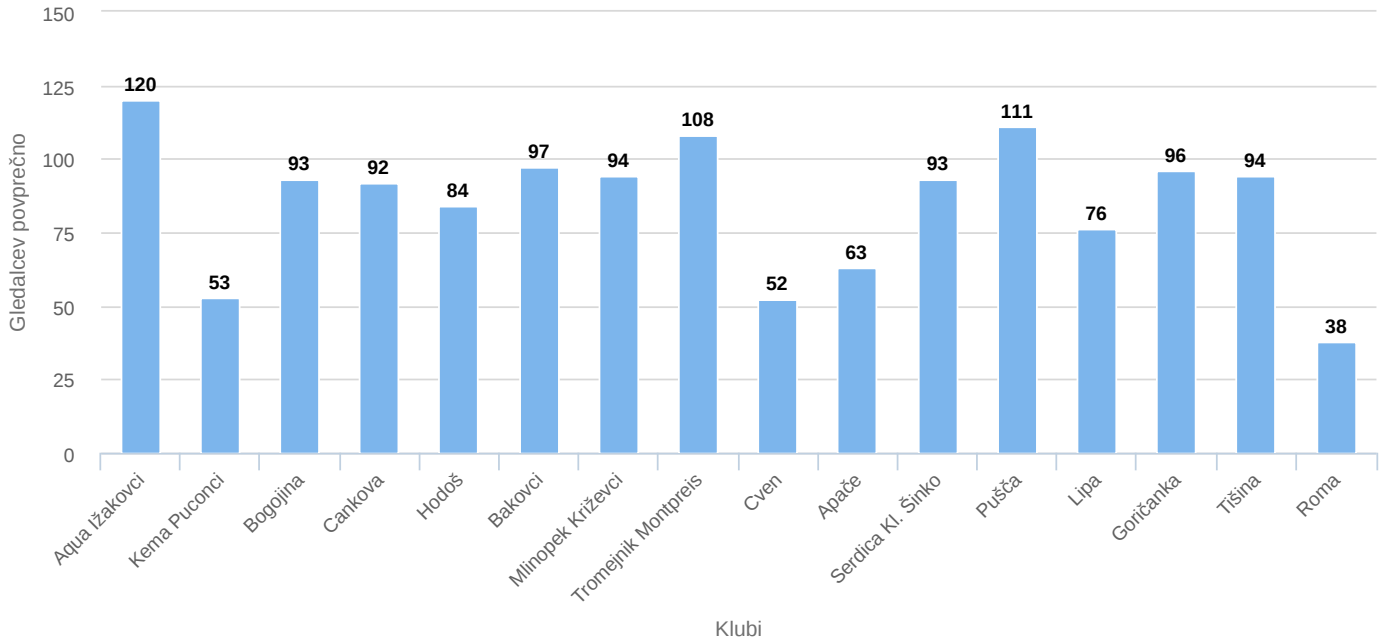

Povprečno število gledalcev na domačih tekmah

Povprečno število gledalcev na domačih tekmah