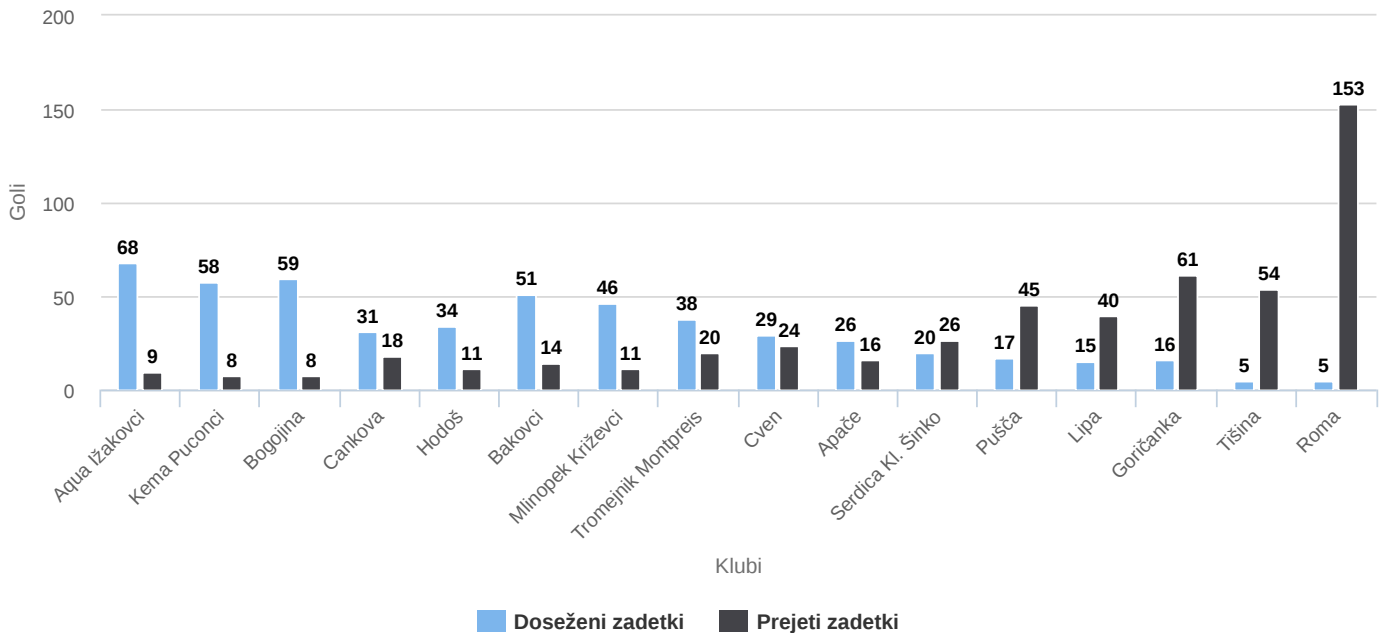

Povprečno število gledalcev na domačih tekmah

Povprečno število gledalcev na domačih tekmah

Highcharts.com

Število doseženih in prejetih zadetkov po klubih

Število doseženih in prejetih zadetkov po klubih