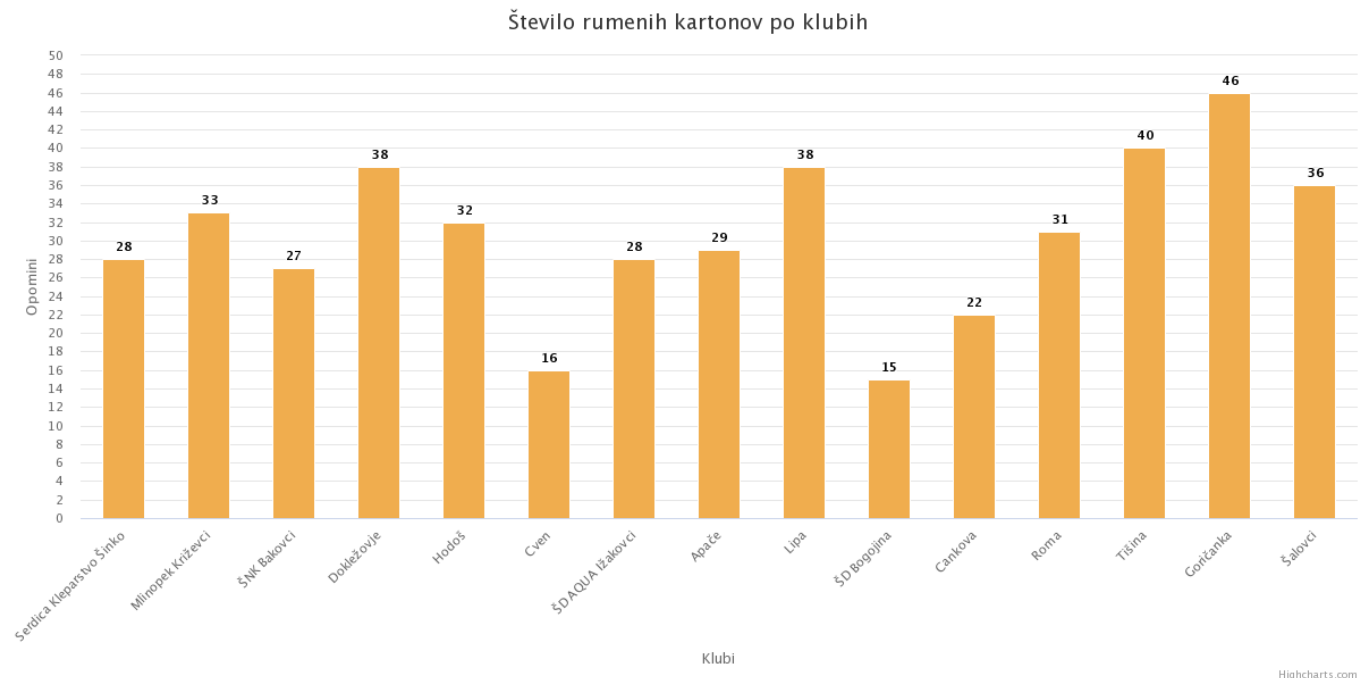

1.MNL ČLANI MS 22/23

07.06.2023

Povprečno število gledalcev na domačih tekmah

Število doseženih in prejetih zadetkov po klubih

1.MNL ČLANI MS 22/23

07.06.2023

Število rumenih kartonov po klubih

Število rdečih kartonov po klubih