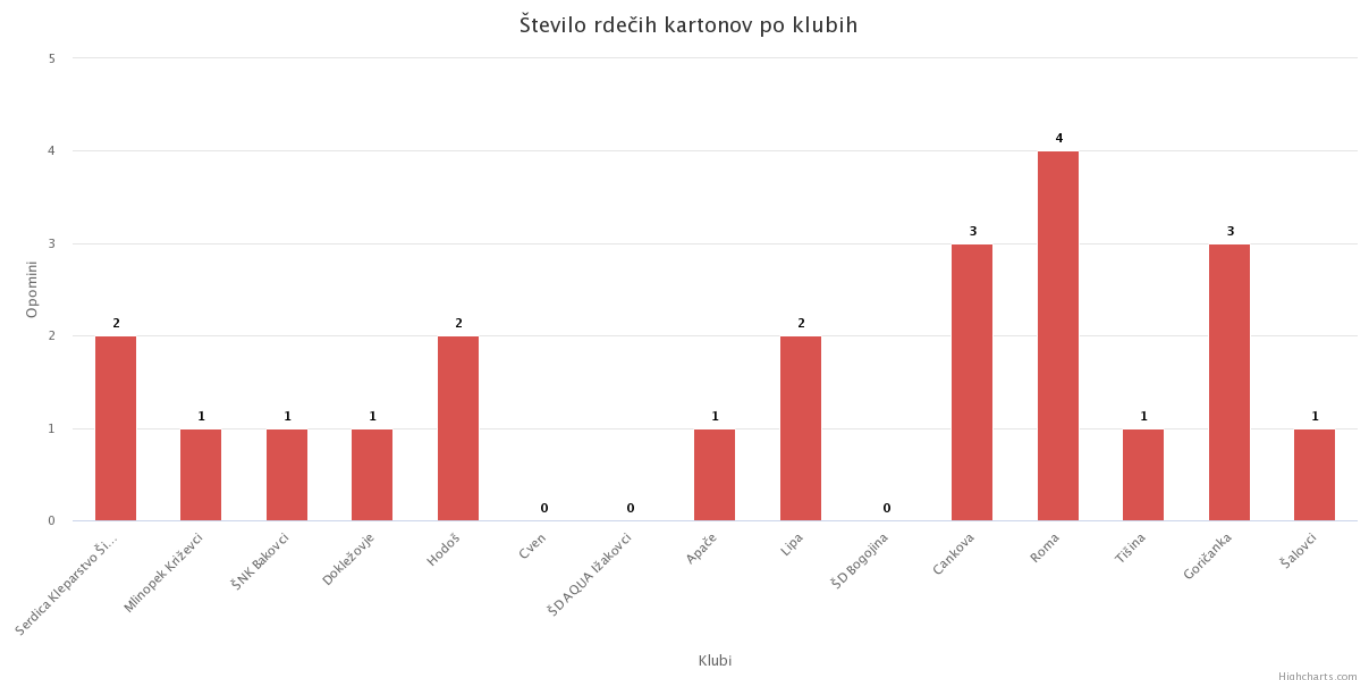

1.MNL ČLANI MS 22/23

07.06.2023

Povprečno število gledalcev na domačih tekmah

Število doseženih in prejetih zadetkov po klubih

1.MNL ČLANI MS 22/23

07.06.2023

Število rumenih kartonov po klubih

Število rdečih kartonov po klubih