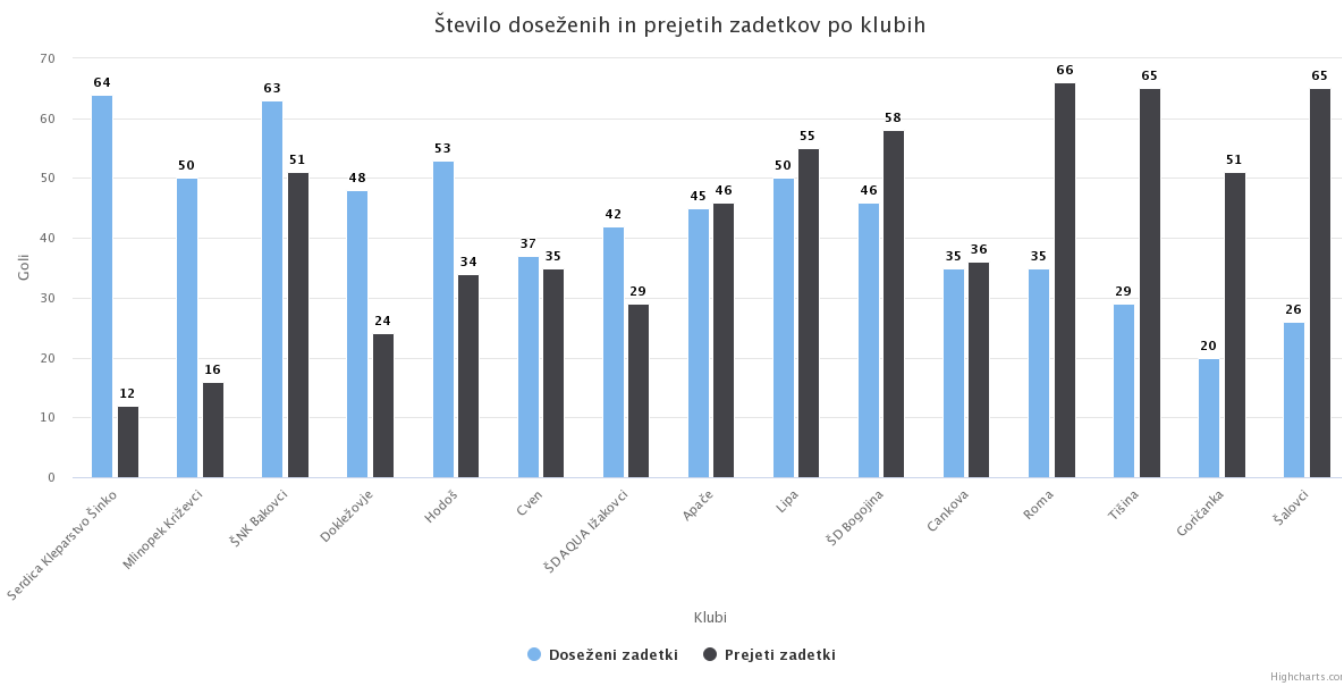

Število doseženih in prejetih zadetkov po klubih