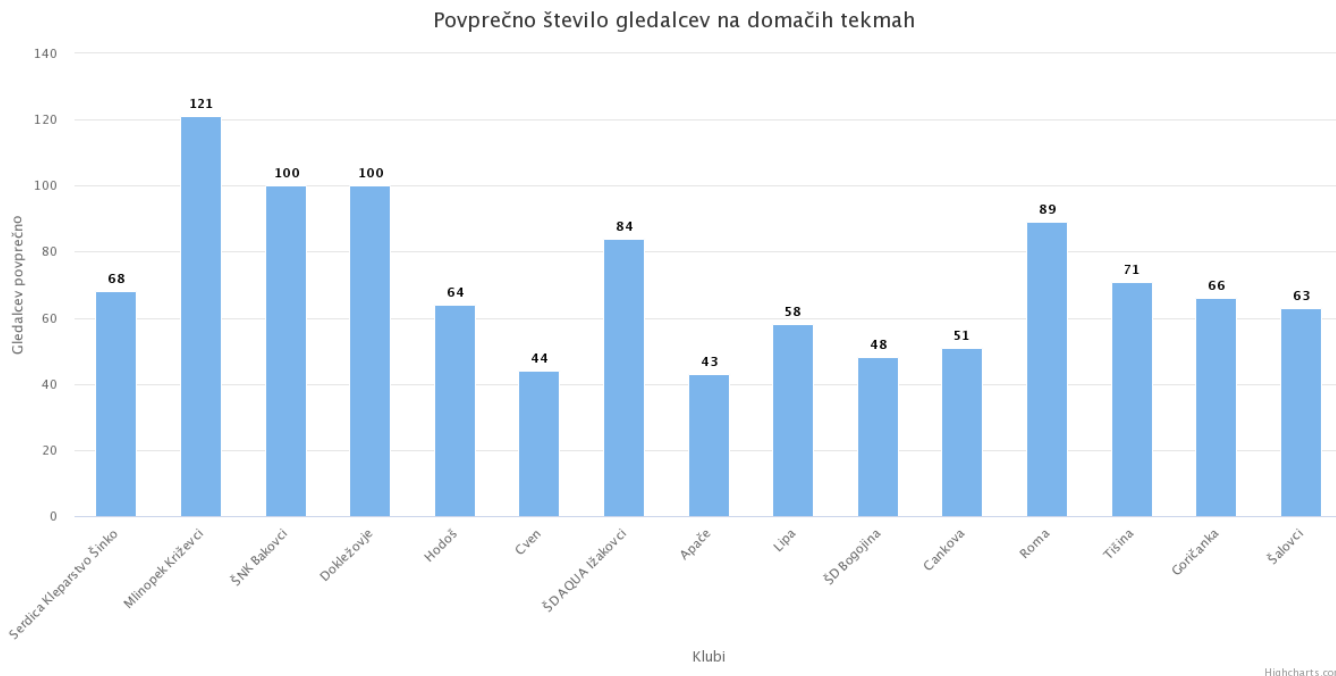

1.MNL ČLANI MS 22/23

07.06.2023

Povprečno število gledalcev na domačih tekmah