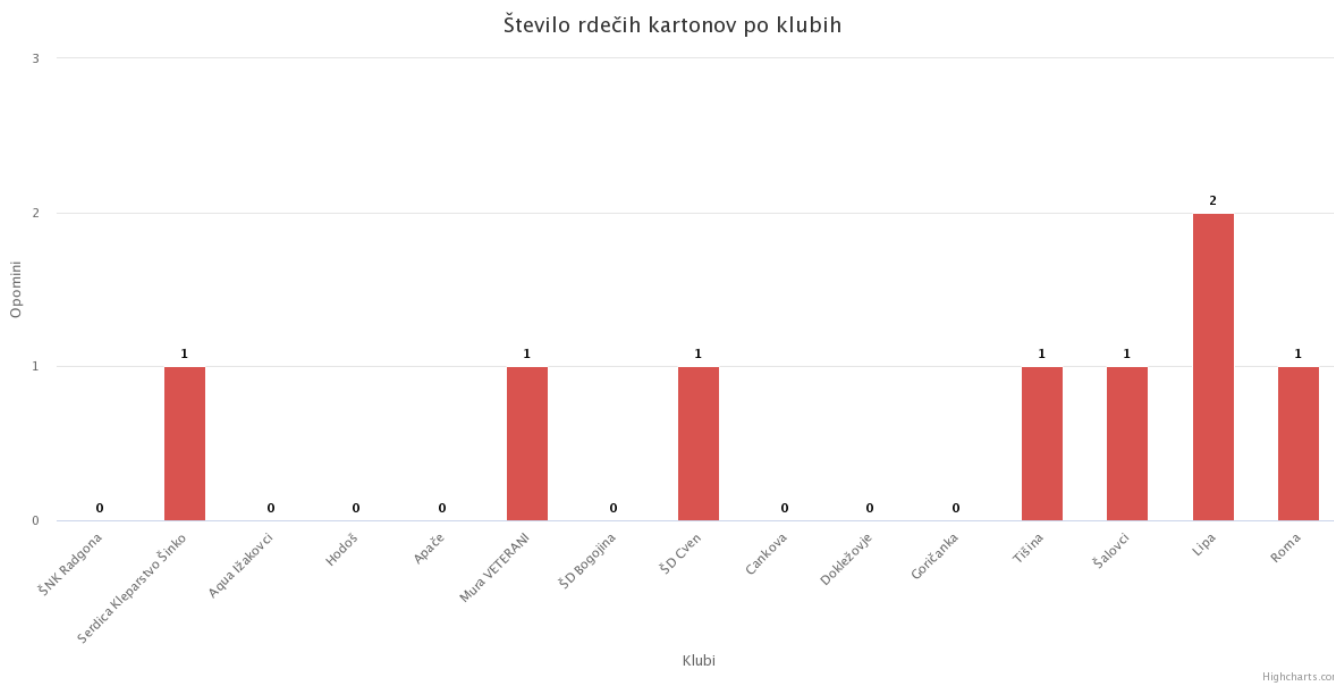

Število rdečih kartonov po klubih