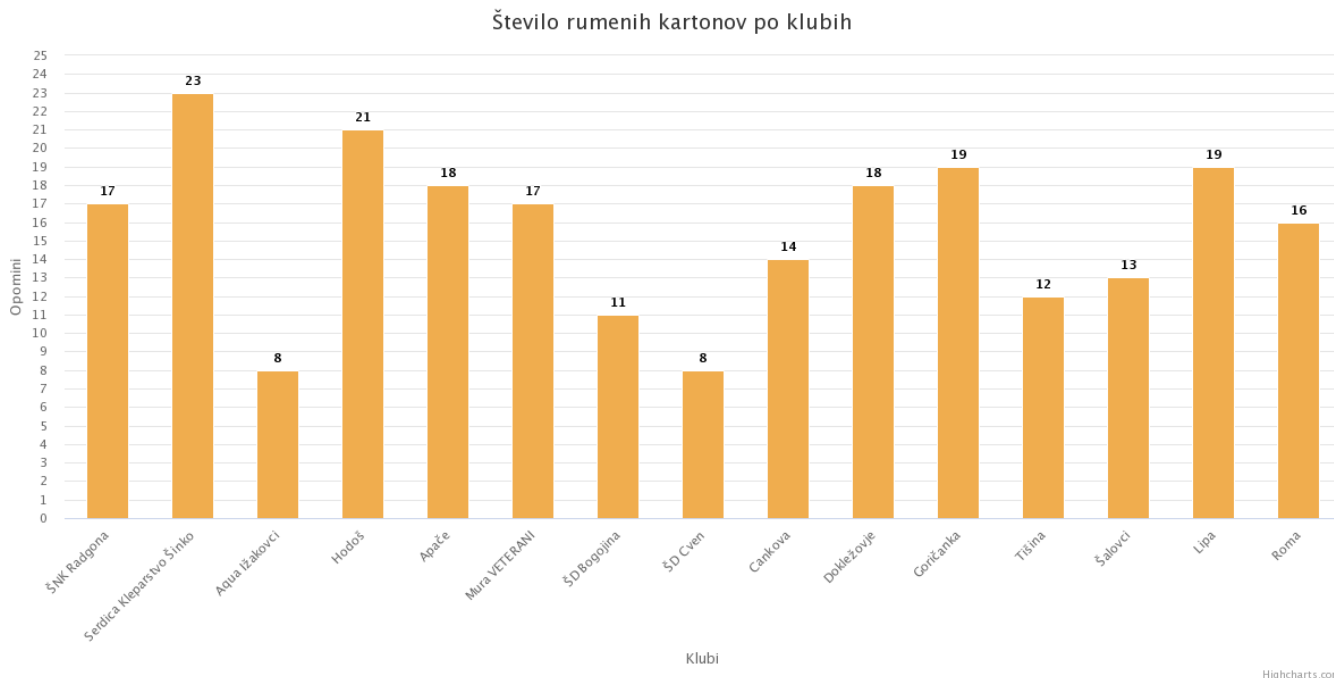

1.MNL ČLANI MS 21/22

30.11.2021

Število rumenih kartonov po klubih