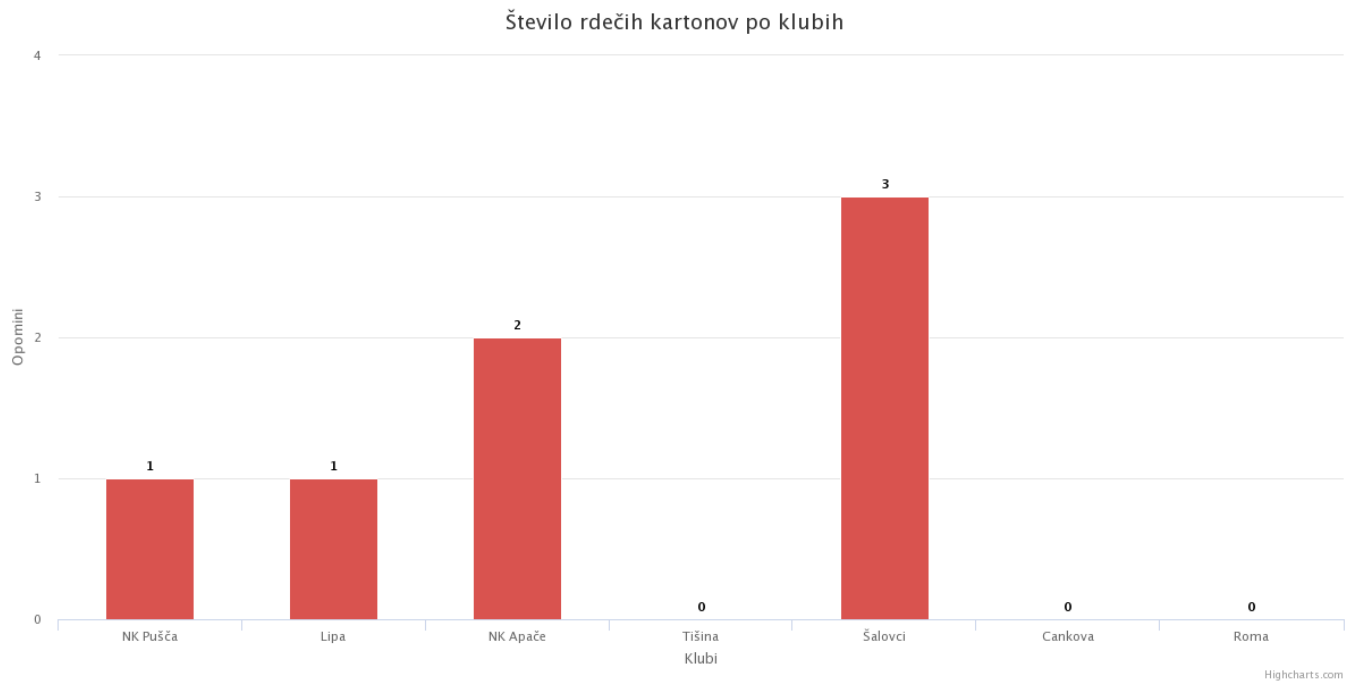

Povprečno število gledalcev na domačih tekmah

Statistični pregled tekmovanj

2.MNL ČLANI Murska Sobota 2017/2018 - JESEN

20.11.2017

Število doseženih in prejetih zadetkov po klubih

Število rumenih kartonov po klubih

Statistični pregled tekmovalj

2.MNL ČLANI Murska Sobota 2017/2018 - JESEN

20.11.2017

Število rdečih kartonov po klubih

Osvojene točke po klubih - doma in v gosteh