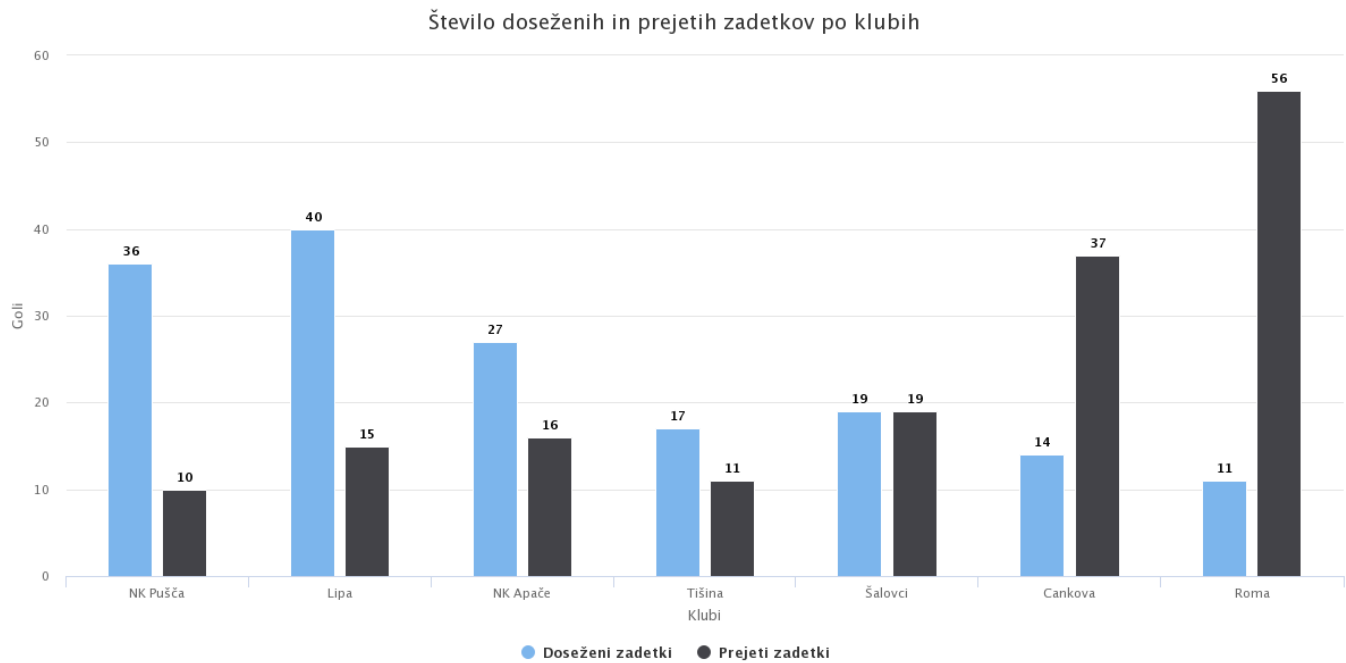

Povprečno število gledalcev na domačih tekmah

Statistični pregled tekmovanj

2.MNL ČLANI Murska Sobota 2017/2018 - JESEN

20.11.2017

Število doseženih in prejetih zadetkov po klubih

Število rumenih kartonov po klubih

Statistični pregled tekmovalj

2.MNL ČLANI Murska Sobota 2017/2018 - JESEN

20.11.2017

Število rdečih kartonov po klubih

Osvojene točke po klubih - doma in v gosteh