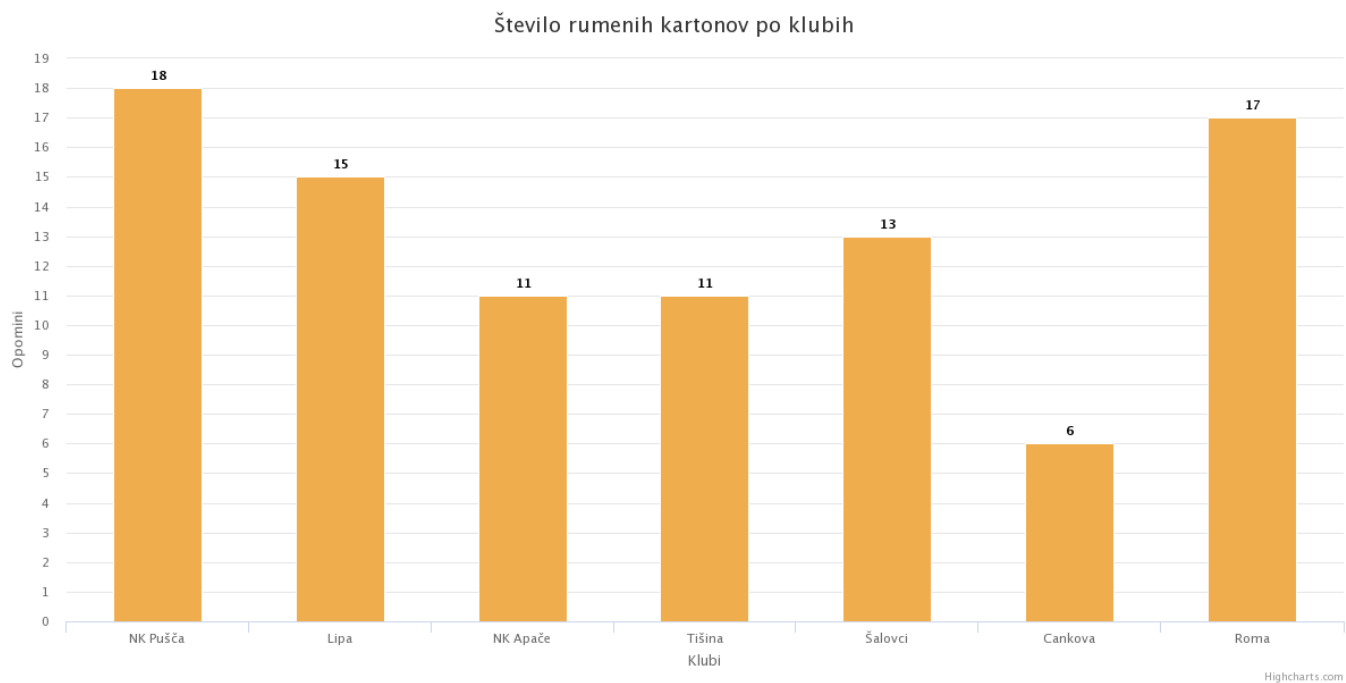

Povprečno število gledalcev na domačih tekmah

Statistični pregled tekmovanj

2.MNL ČLANI Murska Sobota 2017/2018 - JESEN

20.11.2017

Število doseženih in prejetih zadetkov po klubih

Število rumenih kartonov po klubih