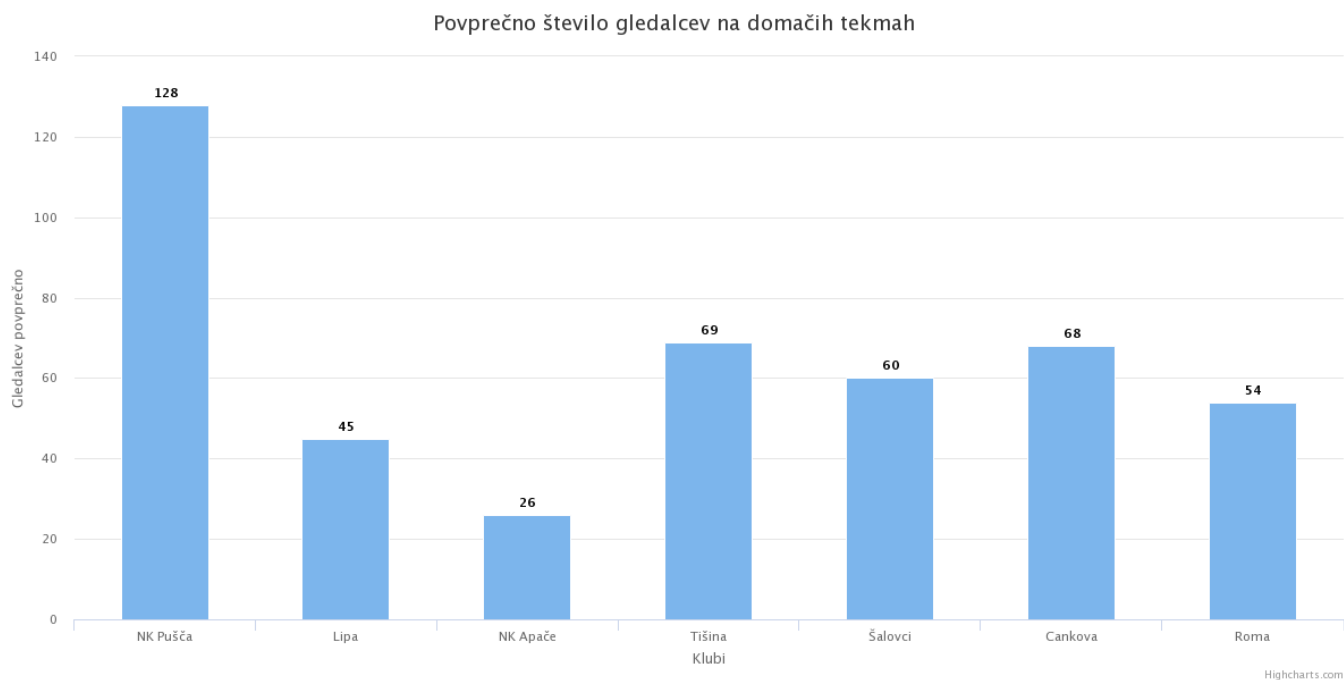

Statistični pregled tekmovanj

2.MNL ČLANI Murska Sobota 2017/2018 - JESEN

20.11.2017

	Gledalcev	Gledalcev povprečno	Doseženi zadetki	Prejeti zadetki	Rumeni kartoni	Rdeči kartoni	Doma	V gosteh
NK Pušča	510	128	36	10	18	1	9	12
Lipa	180	45	40	15	15	1	9	10
NK Apače	130	26	27	16	11	2	10	7
Tišina	275	69	17	11	11	0	13	1
Šalovci	300	60	19	19	13	3	10	4
Cankova	271	68	14	37	6	0	3	3
Roma	270	54	11	56	17	0	1	0
Skupaj	1936		164	164	91	7		
Povprečno na tekmo	61		5,13	5,13	2,84	0,22		

Povprečno število gledalcev na domačih tekmah